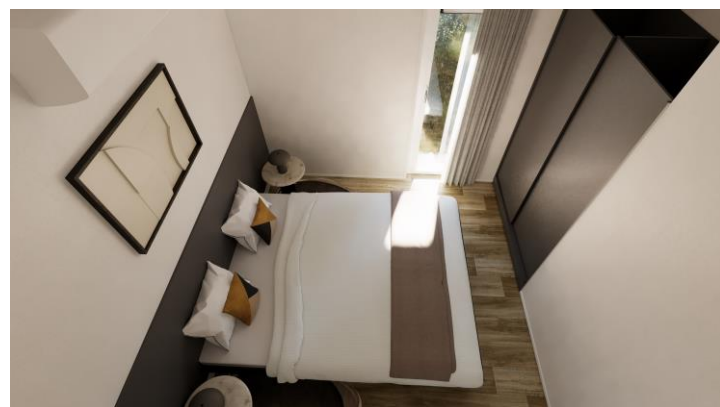

Amerzicht 1150 / 3 – Green Connect