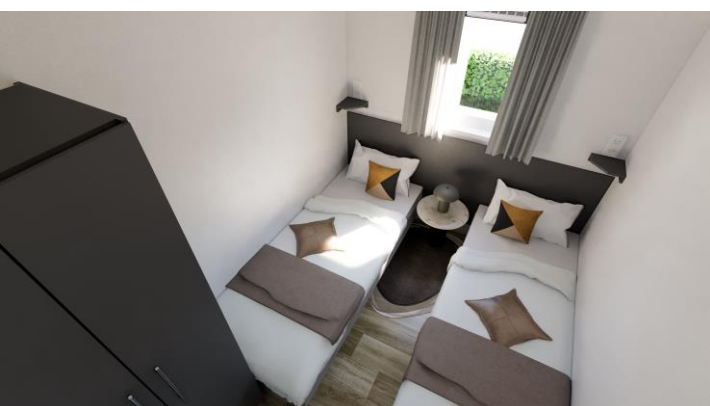

Amerzicht 1150 / 3 – Green Connect