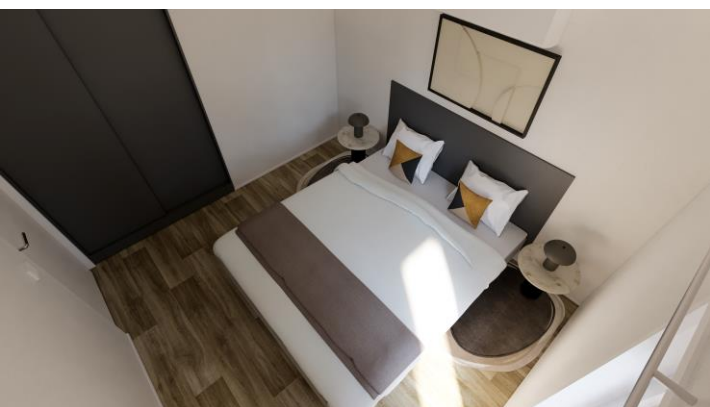

Amerzicht 1150 / 3 – Green Connect